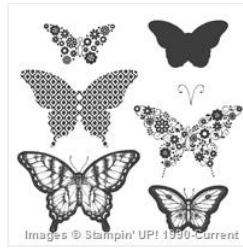

[Papillon Potpourri](#)
[Clear-Mount](#)
[Stamp Set -](#)
[123759](#)

Price: $15.00