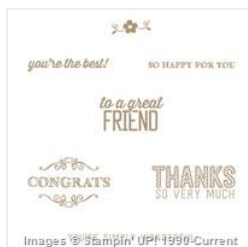

Price: \$20.00

[Basic Black Classic Stampin' Pad - 126980](#)

Price: \$7.25

[Calypso Coral Classic Stampin' Pad - 126983](#)

Price: \$8.50

[Simply Wonderful Clear Stamp Set - 139128](#)

Price: \$0.00

[Stampin' Glue Sticks - 130654](#)