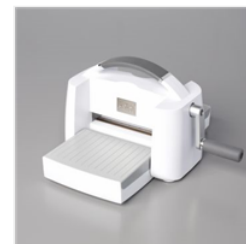

## Supply List

[2021-2023 In Color  
Opal Rounds -  
159185](#)

Price: \$8.50

[Heat Tool - 129053](#)

Price: \$34.00

[Embossing  
Additions Tool Kit -  
159971](#)

Price: \$27.00

[Tailor Made Tags  
Dies - 155563](#)

Price: \$22.00

[Stampin' Cut &  
Emboss Machine -  
149653](#)

Price: \$140.00

[Take Your Pick -  
144107](#)

Price: \$12.00

[Stampin' Seal -  
152813](#)

Price: \$9.00

[Stampin'  
Dimensionals -  
104430](#)