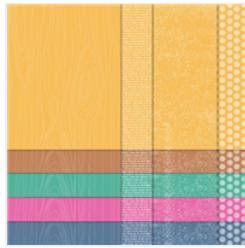

Supply List

Tammy Fite
505.440.4936

stampwithtammy@gmail.com
<http://tammyfite.stampinup.net>

[Love Of Leaves
Bundle \(English\) -
155195](#)

Price: \$47.50

[2020-2022 In
Color™ 6" X 6"
\(15.2 X 15.2 Cm\)
Designer Series
Paper - 153070](#)

Price: \$11.50

[Basketweave &
Metallic Ribbon
Combo Pack -
153553](#)

Price: \$8.00

[In Good Taste
Elements - 152476](#)

Price: \$6.50

[Cinnamon Cider
Classic Stampin'
Pad - 153114](#)

Price: \$7.50

[Early Espresso
Classic Stampin'
Pad - 147114](#)