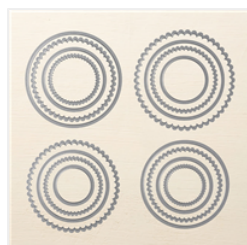

[Layering Circles Dies - 141705](#)

Price: € 42,00

[Stitched Shapes Dies - 145372](#)

Price: € 36,00

[Metallic Enamel Shapes - 141678](#)

Price: € 8,50

[Stampin' Dimensionals - 104430](#)

Price: € 6,25