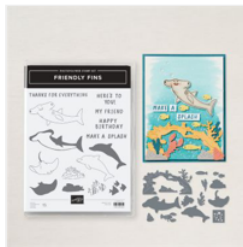

Price: \$47.50

[Spotlight On
Nature Bundle -
163581](#)

Price: \$52.00

[Pocket Thoughts
Bundle \(English\) -
163553](#)

Price: \$44.00

[Friendly Fins
Bundle \(English\) -
163589](#)

Price: \$46.75

[Keeping Tabs
Dies Bundle \(English\) -
163543](#)