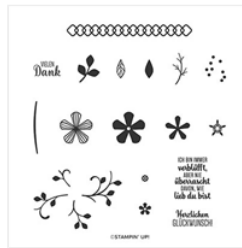

# Supply List

Gesche Preißler  
[geschtempelt@web.de](mailto:geschtempelt@web.de)  
[www.geschtempelt.de](http://www.geschtempelt.de)

[Mit Liebe  
Angehängt Cling  
Stamp Set  
\(German\) - 152235](#)

Price: 22,00 €

[Stanze Apartes  
Etikett - 151297](#)

Price: 23,00 €

[Blumige  
Überraschung  
Photopolymer  
Stamp Set  
\(German\) - 152751](#)

Price: 0,00 €

[Stanze Kleine  
Blume - 152316](#)

Price: 16,00 €

[Farbkarton A4  
Lindgrün - 147012](#)