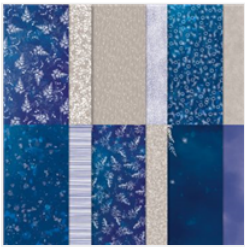

Supply List

laurence Pasquier

0645546869

createlier91@sfr.fr

<https://www.bibichelolotte91.com/>

[Papier De La Série
Design 12" X 12"
\(30.5 X 30.5 Cm\)
Impressions
Solaires - 158790](#)

Price: 14,75 €

[Lot Nature's Prints
\(Anglais\) - 158801](#)

Price: 68,25 €

[Plioir À Gaufrage
3D Fougère -
158804](#)

Price: 12,25 €

[Papier Cartonné
A4 Gris Granite -
147008](#)

Price: 17,00 €

[Papier Cartonné
A4 Blanc Simple -
159228](#)

Price: 16,00 €

[Poinçons
Pyramide De
Cercles - 151770](#)