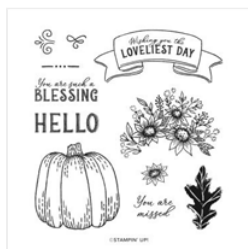

Supply List

Donna Ross

1-281-851-9530

dje-ross@swbell.net

<https://www.stampedsophisticates.com/>

[Hello Harvest Cling Stamp Set \(English\) - 159634](#)

Price: \$23.00

[Hello Harvest Bundle \(English\) - 159644](#)