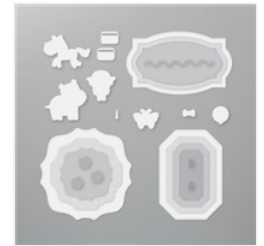

Price: \$0.00

[Sweet Conversations Bundle \(English\) - 157624](#)

Price: \$42.25

[Sweet Hearts Dies - 157623](#)

Price: \$29.00

[Heart Punch Pack - 151292](#)

Price: \$38.00

[Hippo & Friends Dies - 153585](#)

Price: \$36.00

[Layering Circles Dies - 151770](#)

Price: \$35.00

[Checks & Dots Embossing Folders - 155432](#)

Price: \$8.00

[Sweet Talk 12" X 12" \(30.5 X 30.5 Cm\) Designer Series Paper - 157616](#)

Price: \$11.50