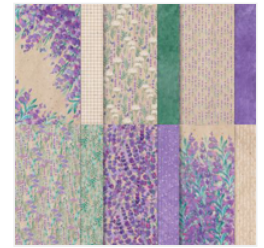

Supply List

Ann Huebner
920-851-6215
stampinheeb@yaho.com
www.stampinannies.com

[Painted Lavender Bundle - 162597](#)

Price: \$46.75

[Perennial Postage Cling Stamp Set \(English\) - 162598](#)

Price: \$24.00

[Perennial Postage Bundle \(English\) - 162608](#)

Price: \$51.25

[Everyday Details Dies - 162864](#)

Price: \$34.00

[Perennial Lavender 12" X 12" \(30.5 X 30.5 Cm\) Designer Series Paper - 162593](#)

Price: \$12.50

[Purple Fine Shimmer Gems - 162611](#)

Price: \$8.00

[Baker's Twine Essentials Pack - 155475](#)

Price: \$12.00

[Highland Heather Classic Stampin' Pad - 147103](#)

Price: \$11.00

[Gorgeous Grape 8-1/2" X 11" Cardstock - 146987](#)