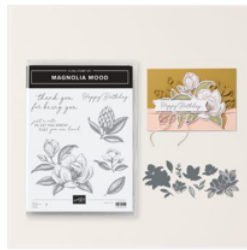

# Magnolia Mood Boho Blue Supply List

Rachel Brumley  
(479) 6443318

[rachel@stampwithrachel.com](mailto:rachel@stampwithrachel.com)  
<http://www.stampwithrachel.com>

[Magnolia Mood Cling Stamp Set \(English\) - 163502](#)

Price: \$27.00

[Magnolia Mood Bundle \(English\) - 163507](#)

Price: \$54.75

[Number Of Years Photopolymer Bundle - 140811](#)

Price: \$49.25

[Basic White 8-1/2" X 11" Cardstock - 159276](#)

Price: \$13.00

[Basic White 8-1/2" X 11" Thick Cardstock - 159229](#)