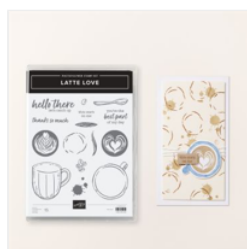

# Supply List

Peggy Murwin

815-653-2216

[peggymurwin@comcast.net](mailto:peggymurwin@comcast.net)

[www.stampwithpeggy.com](http://www.stampwithpeggy.com)

[Latte Love Bundle \(English\) - 163461](#)

Price: \$46.75

[Latte Love Photopolymer Stamp Set \(English\) - 163455](#)

Price: \$20.00

[Latte Love Dies - 163460](#)

Price: \$32.00

[A Little Latte 12" X 12" \(30.5 X 30.5 Cm\) Designer Series Paper - 163453](#)

Price: \$12.50