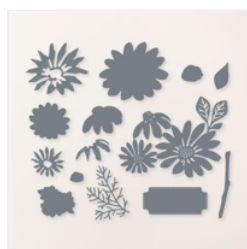

Price: \$25.00

[Cheerful Daisies  
Dies - 161296](#)

Price: \$34.00

[Tune In  
Photopolymer  
Stamp Set  
\(English\) - 163633](#)

Price: \$20.00

[Lost Lagoon 8-1/2"  
X 11" Cardstock -  
133679](#)

Price: \$14.00