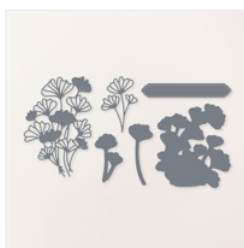

[Evening Evergreen Classic Stampin' Pad - 155576](#)

Price: \$8.00

[Soft Succulent Classic Stampin' Pad - 155778](#)

Price: \$8.00

[Stampin' Cut & Emboss Machine - 149653](#)

Price: \$140.00

[Something Fancy Dies - 160424](#)

Price: \$28.00

[Ginkgo Branch Dies - 160468](#)

Price: \$36.00

[Double Oval Punch - 154242](#)

Price: \$22.00

[Rhinestone Basic Jewels - 144220](#)

Price: \$7.00