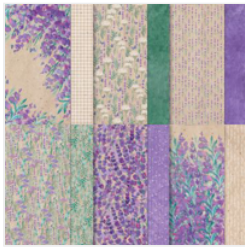

Supply List

Michelle Loncar
stamplady@kc.rr.com
MichelleLoncar.stampinup.net

[Perennial Lavender 12" X 12" \(30.5 X 30.5 Cm\) Designer Series Paper - 162593](#)

Price: \$12.50

[Banner Sayings Bundle \(English\) - 167051](#)

Price: \$38.50

[Blackberry Bliss 8-1/2" X 11" Cardstock - 133675](#)

Price: \$14.00

[Pretty Peacock 8-1/2" X 11" Cardstock - 150880](#)

Price: \$14.00

[Gorgeous Grape Classic Stampin' Pad - 147099](#)

Price: \$11.00