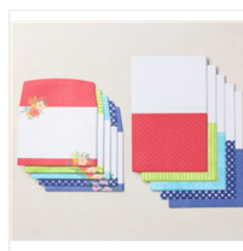

[Tea Boutique 6" X 6" \(15.2 X 15.2 Cm\) Designer Series Paper - 158659](#)

Price: \$12.00

[Tea Boutique Cards & Envelopes - 159270](#)

Price: \$10.00

[2022-2024 In Color 6" X 6" \(15.2 X 15.2 Cm\) Glimmer Paper - 159246](#)