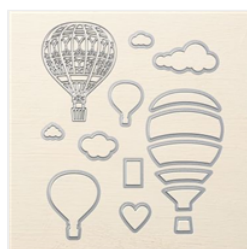

Supply List

Marisa Alvarez
847 922-6795 call/text
marisa@kitchentablestamper.com
marisaalvarez.stampinup.net

[Lift Me Up Clear-Mount Stamp Set - 142896](#)

Price: \$21.00

[Up & Away Thinlits Dies - 142748](#)

Price: \$30.00

[Eastern Palace Starter Bundle - 147196](#)

Price: \$60.50

[Swirly Bird Photopolymer Stamp Set - 141749](#)

Price: \$25.00

[Layering Circles Dies - 141705](#)

Price: \$35.00

[1-1/4 \(3.2 Cm\) Circle Punch - 119861](#)