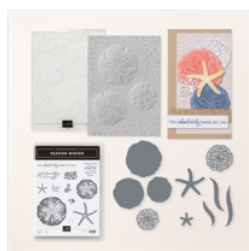

# Supply List

Place Order

[kthomas309@zoominternet.net](mailto:kthomas309@zoominternet.net)

[Seaside Wishes Bundle \(English\) - 163498](#)

Price: \$47.50

[Basic White 8-1/2" X 11" Thick Cardstock - 159229](#)

Price: \$17.00

[Summer Splash 8-1/2" X 11 Cardstock - 163797](#)

Price: \$14.00

[Summer Splash Classic Stampin Pad - 163809](#)

Price: \$9.00

[Calypso Coral Classic Stampin Pad - 147101](#)

Price: \$11.00

[Basic Beige Classic Stampin Pad - 163806](#)