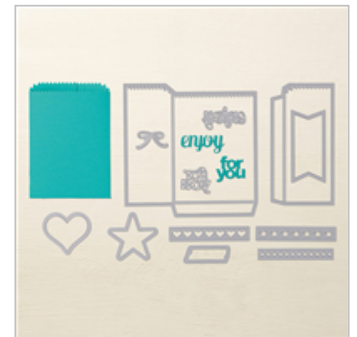

[Mini Treat Bag Thinlits Dies](#)

137547

$40.00