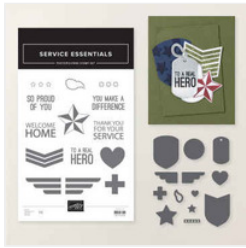

Service Essentials Bundle Card Supply List

Barbara Greenlee
214-395-5586

Barbara@GreenMoonStampStudio.com
GreenMoonStampStudio.com

[Service Essentials Bundle \(English\) - 167438](#)

Price: \$40.50

[Silver 12" X 12" \(30.5 X 30.5 Cm\) Foil Sheets - 163387](#)

Price: \$5.00

[Basics Wow! Embossing Powder - 165679](#)

Price: \$21.00

[VersaMark Pad - 102283](#)

Price: \$9.50

[Pecan Pie Classic Stampin' Pad - 161665](#)

Price: \$11.00

[Misty Moonlight 8-1/2" X 11" Cardstock - 153081](#)