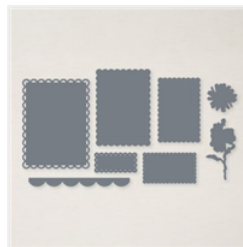

Price: \$14.00

[Soft Succulent 8-1/2" X 11" Cardstock - 155776](#)

Price: \$9.25

[Basic White 8-1/2" X 11" Thick Cardstock - 159229](#)

Price: \$17.00

[Scalloped Contours Dies - 155560](#)

Price: \$35.00

[Pale Papaya 3/8" \(1 Cm\) Open Weave Ribbon - 155672](#)

Price: \$7.00

[Brushed Metallic Adhesive Backed Dots - 156506](#)

Price: \$9.00

[Petal Pink Classic Stampin' Pad - 147108](#)

Price: \$11.00

[Mango Melody Classic Stampin' Pad - 147093](#)

Price: \$8.00

[Tuxedo Black Memento Ink Pad - 132708](#)