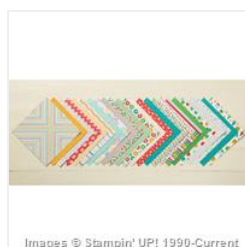

Price: € 11,75

[Tip Top Taupe
Classic Stampin'
Pad - 138325](#)

Price: € 8,00

[Gouden
Folievellen -
132622](#)

Price: € 6,25

[Stampin'
Dimensionals -
104430](#)

Price: € 6,25

[Linnen Draad -
104199](#)

Price: € 7,50

[Tip Top Taupe 1"
Dotted Lace Trim -
138422](#)

Price: € 7,50

[Cherry On Top
Designer Series
Paper Stack -
138443](#)

Price: € 9,75

[Something Lacy
Clear Stamp -
138900](#)

Price: € 17,95

[Gold 1/8" \(3.2 Mm\)
Ribbon - 134583](#)