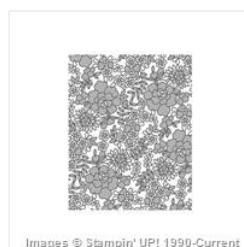

Price: € 7,50

[Tip Top Taupe 1"
Dotted Lace Trim -
138422](#)

Price: € 7,50

[Cherry On Top
Designer Series
Paper Stack -
138443](#)

Price: € 9,75

[Something Lacy
Clear Stamp -
138900](#)

Price: € 17,95

[Gold 1/8" \(3.2 Mm\)
Ribbon - 134583](#)