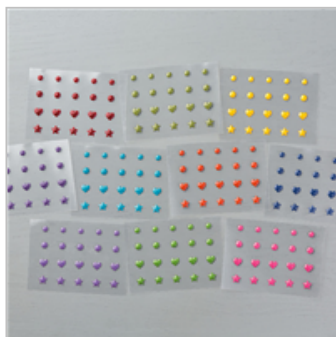

[Pear Pizzazz Classic Stampin' Pad](#)

131180
\$11.50

[Jet Black Stazon Pad](#)

101406
\$15.75

[Aqua Painters](#)

103954
\$20.00

[Regals Enamel Shapes](#)

141681
\$15.75