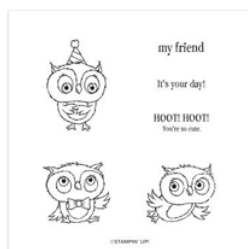

Supply List

Christy Fulk

christyfulk@createwithchristy.com

<https://www.createwithchristy.com/>

[Adorable Owls Cling Stamp Set \(English\) - 160269](#)

Price: \$0.00

[Balmy Blue Classic Stampin' Pad - 147105](#)