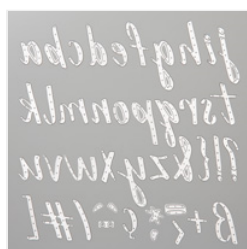

# Supply List

Pip Todman of Queen Pip Cards

07989 571010

[queenpipcards@gmail.com](mailto:queenpipcards@gmail.com)

[www.queenpipcards.com](http://www.queenpipcards.com)

[Hand-Lettered Prose Dies - 149550](#)

Price: £35.00

[Tags Tags Tags Bundle \(En\) - 153042](#)

Price: £31.50

[Basic Black 3/8" Shimmer Ribbon - 144129](#)

Price: £6.50

[Crackle Paint Cling Stamp Set - 148752](#)

Price: £15.00

[Birch Cling Stamp Set - 149256](#)

Price: £16.00

[Wonderfully Wicked Cling Stamp Set - 150547](#)

Price: £17.00

[Tuxedo Black Memento Ink Pad - 132708](#)

Price: £7.50

[Silvery Shimmer Delicata Metallic Ink Pad - 150709](#)

Price: £10.25

[Dark Pumpkin Pie Stampin' Blends Marker - 144577](#)