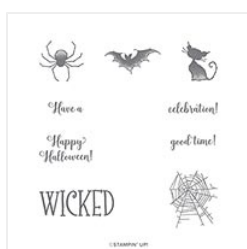

Price: £35.00

[Tags Tags Tags Bundle \(En\) - 153042](#)

Price: £31.50

[Basic Black 3/8" Shimmer Ribbon - 144129](#)

Price: £6.50

[Crackle Paint Cling Stamp Set - 148752](#)

Price: £15.00

[Birch Cling Stamp Set - 149256](#)

Price: £16.00

[Wonderfully Wicked Cling Stamp Set - 150547](#)

Price: £17.00

[Tuxedo Black Memento Ink Pad - 132708](#)

Price: £7.50

[Silvery Shimmer Delicata Metallic Ink Pad - 150709](#)

Price: £10.25

[Dark Pumpkin Pie Stampin' Blends Marker - 144577](#)