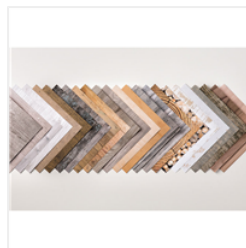

Price: \$71.00

[Prepaid Paper  
Pumpkin  
Subscription 6-  
Month - 137860](#)

Price: \$130.50

[Prepaid Paper  
Pumpkin  
Subscription 12-  
Month - 137861](#)

Price: \$252.00

[Emerald Envy  
Classic Stampin'  
Pad - 141396](#)

Price: \$6.50

[Melon Mambo  
Classic Stampin'  
Pad - 126948](#)

Price: \$6.50

[Wood Textures  
Designer Series  
Paper Stack -  
144177](#)

Price: \$11.00

[Wood Crate  
Framelits Dies -  
143730](#)

Price: \$30.00