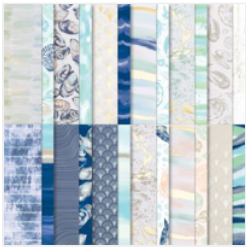

Supply List

Place Order
createlier91@sfr.fr

Papier De La Série
Design Spécialité
6" X 6" (15,2 X
15,2 Cm) Sur La
Baie - 160434

Price: 19,00 €

Lot Rivage Sur La
Baie (Français) -
160446

Price: 66,50 €

Perles Plates
Autocollantes -
160449