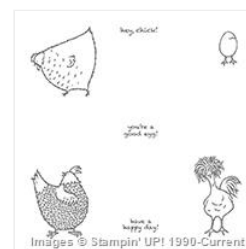

Supply List

Place Order
susanitell@gmail.com

[Playful Backgrounds Photopolymer Stamp Set - 141920](#)

Price: \$16.00

[Whisper White Craft Stampin' Pad - 101731](#)

Price: \$8.00

[Lift Me Up Clear Mount Bundle - 144712](#)

Price: \$45.75

[Lift Me Up Wood Mount Bundle - 144711](#)

Price: \$53.00

[Hey Chick Clear Mount Stamp Set - 143331](#)

Price: \$0.00

[Big Shot - 143263](#)

Price: \$110.00

[Stampin' Trimmer - 126889](#)