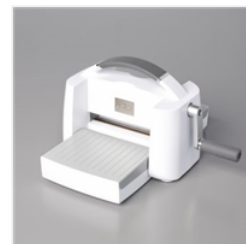

[Stampin' Cut & Emboss Machine - 149653](#)

Price: $140.00