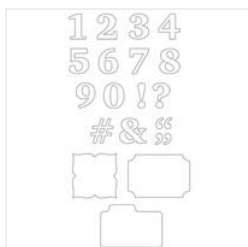

Price: \$6.95

[Black Licorice Paper 8.5 x 11 Cardstock - CS-0003](#)

Price: \$6.95

[Mirror Silver - CS-0137](#)

Price: \$12.95

[Project Me Prints - PP-0043](#)

Price: \$16.95

[Black Licorice True Color Fusion Ink Pad - IP-0041](#)

Price: \$7.95

[The Amaze - TO-0134](#)

Price: \$139.95

[Serif Basics Steel Rule Die - SR-0034](#)

Price: \$64.95

[Journey Circles Die Set - DI-0039](#)

Price: \$24.95

[Journey Blooms Paper Trimmer - TO-0039](#)