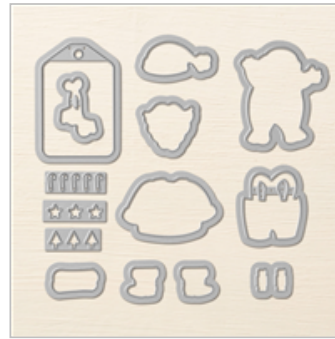

Supply List

[Santa's Suit
Photopolymer](#)

[Bundle*](#)

146060

\$48.50

[Santa's Suit
Photopolymer Stamp](#)

[Set*](#)

144827

\$21.00

[Santa Builder
Framelits Dies*](#)

144681

\$33.00

[Real Red 1/8" \(3.2
Mm\) Solid Ribbon](#)

144631

\$9.25

[Mini Pizza Boxes](#)