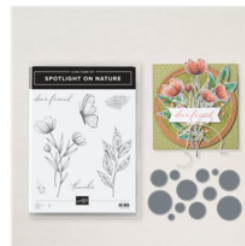

Price: \$8.00

[Blackberry Bliss Stampin' Blends Combo Pack - 154877](#)

Price: \$12.00

[Old Olive Stampin' Blends Combo Pack - 154892](#)

Price: \$12.00

[Mini Glue Dots - 103683](#)

Price: \$8.00

[Stampin' Dimensionals - 104430](#)

Price: \$5.00

[Distressed Tile 3D Embossing Folder - 162189](#)

Price: \$10.00

[Spotlight On Nature Dies - 163580](#)

Price: \$35.00

[Spotlight On Nature Bundle - 163581](#)

Price: \$52.00

[Stampin' Cut & Emboss Machine - 149653](#)