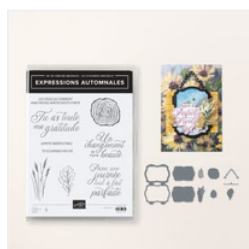

Supply List

laurence Pasquier

0645546869

createlier91@sfr.fr

<https://www.bibichelolotte91.com/>

[Lot Expressions
Automnales
(Français) -
164057](#)

Price: 63,00 €