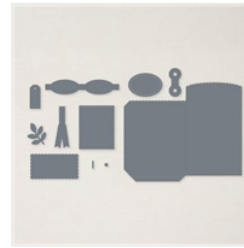

**Sale: € 2,25**

Price: € 14,75

Produktpaket Herbstgefühl (Deutsch) - 159646

Price: € 60,25

Stempelset Klarsicht Stilvoll Liebevoll (Deutsch) - 158650

**Sale: € 10,80**

Price: € 27,00

Stanzformen Mini-Versandtasche - 159167