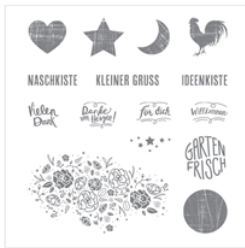

Supply List

Gesche Preißler
geschtempelt@web.de
www.geschtempelt.de

[Kreativkiste Clear-Mount Stamp Set \(German\) - 144506](#)

Price: 27,00 €

[Quartett Fürs Etikett Clear-Mount Stamp Set \(German\) - 144468](#)

Price: 21,00 €

[Pretty Label Punch - 143715](#)

Price: 22,00 €

[1-1/4" \(3.2 Cm\) Circle Punch - 119861](#)

Price: 19,50 €

[Wood Textures Designer Series Paper Stack - 144177](#)

Price: 13,25 €

[Real Red Classic Stampin' Pad - 126949](#)