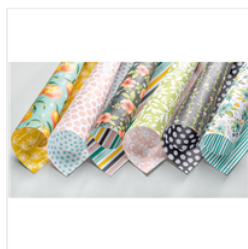

# Supply List

Linda Tolson Yarbrough  
972-345-8641  
[lrtolson@tx.rr.com](mailto:lrtolson@tx.rr.com)  
[www.lindatolsondesigns.com](http://www.lindatolsondesigns.com)

[Whole Lot Of  
Lovely Designer  
Series Paper -  
144110](#)