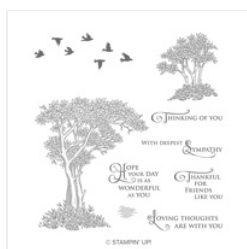

Supply List

Sharon Swafford

256-338-0905

anmeron@charter.net

<http://meemeescreations.blogspot.com>

[Golden Afternoon Cling Stamp Set - 148772](#)

Price: \$21.00

[Whisper White 8-1/2" X 11" Thick Cardstock - 140272](#)