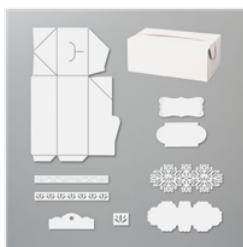

[Perfect Parcel Dies - 149627](#)

Price: $35.00