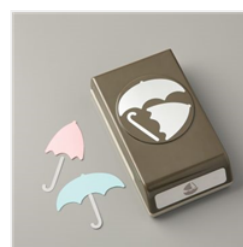

Price: \$18.00

[Dog Builder Punch  
- 148543](#)

Price: \$18.00

[Vases Builder  
Punch - 147040](#)

Price: \$18.00

[Perennial Flower  
Punch - 149522](#)

Price: \$18.00

[Apple Builder  
Punch - 150663](#)

Price: \$18.00

[Umbrella Builder  
Punch - 151293](#)

Price: \$18.00

[Confetti Flowers  
Border Punch -  
152723](#)

Price: \$23.00

[Wreath Builder  
Dies - 152722](#)

Price: \$38.00

[Best Plaid Builder  
Dies - 152720](#)