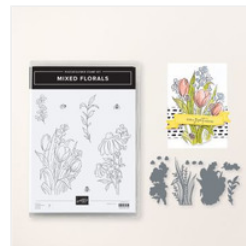

[Mixed Florals
Bundle - 164642](#)

Price: $56.50