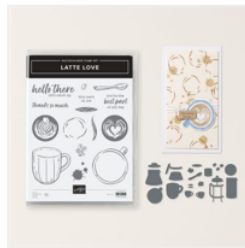

Price: \$20.00

[Irresistible Blooms Cling Stamp Set \(English\) - 161140](#)

Price: \$25.00

[Latte Love Bundle \(English\) - 163461](#)

Price: \$46.75

[Bright & Beautiful 6" X 6" \(15.2 X 15.2 Cm\) Designer Series Paper - 161449](#)