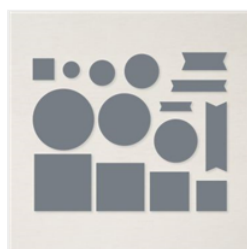

Supply List

Tammy Fite
505.440.4936

stampwithtammy@gmail.com
<http://tammyfite.stampinup.net>

[Speedy Recovery Cling Stamp Set \(English\) - 159024](#)

Price: \$22.00

[Stylish Shapes Dies - 159183](#)

Price: \$30.00