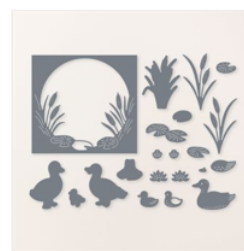

[Poinçons L'Étang
Des Canards -
163349](#)

Price: 39,00 €