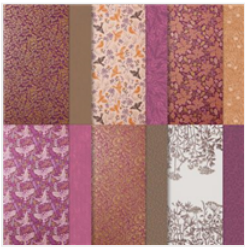

Supply List

Desnos Laurence

06 34 77 69 05

laurencedesnos@wanadoo.fr

<https://laurencedesnos.stampinup.net/>

[Papier De La Série
Design Spécialité
12" X 12" \(30.5 X
30.5 Cm\) Autour
Des Mûres -
156458](#)

Price: 18,00 €

[Lot Éphémère
Autour Des Mûres
- 156469](#)

Price: 7,25 €

[Papier Cartonné
A4 Fruits Des Bois
- 119981](#)

Price: 11,25 €

[Papier Cartonné
A4 Pierre Rose
Polie - 155711](#)

Price: 11,25 €

[Papier Cartonné
A4 Couleur Café -
121686](#)