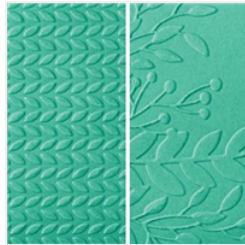

# Supply List

Place Order  
[stamparty@gmail.com](mailto:stamparty@gmail.com)

[Soft Sea Foam Classic Stampin' Pad - 147102](#)

Price: \$11.00

[2020-2022 In Color Enamel Dots - 152480](#)

Price: \$8.00

[Just Jade 2020-2022 In Color Ribbon - 153621](#)

Price: \$6.00

[Forever Greenery Suite Collection \(En\) - 154143](#)

Price: \$105.00

[Forever Fern Cling Stamp Set \(En\) - 152559](#)

Price: \$24.00

[Forever Greenery Designer Series Paper - 152492](#)

Price: \$11.50

[Greenery Embossing Folders - 152716](#)

Price: \$8.00

[Forever Greenery Trim Combo Pack - 152475](#)

Price: \$9.00