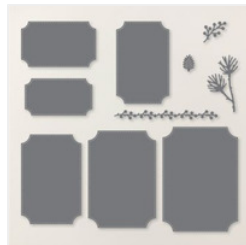

Price: \$13.50

[Paper Pumpkin Subscription - 166815](#)

Price: \$29.00

[VersaMark Pad - 102283](#)

Price: \$9.50

[Metallics Wow! Embossing Powder - 165678](#)

Price: \$21.00

[Iridescent Pearl Basic Jewels - 158987](#)

Price: \$8.00

[Branching Out Dies - 165775](#)

Price: \$29.00

[Glass & Gardens Embossing Folders - 165597](#)

Price: \$9.00

[Heat Tool - 129053](#)

Price: \$34.00

[Paper Trimmer - 152392](#)