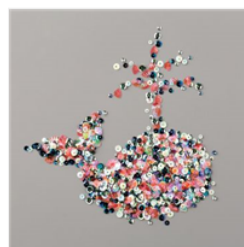

Price: € 18,00

Whale Of A Time-
Pailletten - 152461

Price: € 7,75

Kaartkarton A4 -
Cherry Cobbler -
121681

Price: € 10,50

Kaartkarton A4 -
Very Vanilla -
106550

Price: € 11,75

Klassiek
Inkkussen -
Cherry Cobbler -
147083