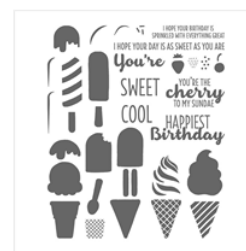

[Cool Treats](#)
[Photopolymer](#)
[Stamp Set -](#)
[142982](#)

Price: $27.00