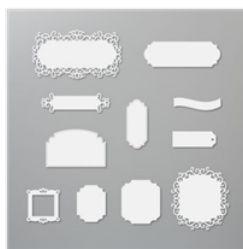

Price: \$24.00

[Ornate Frames Dies - 150664](#)

Price: \$34.00

[Whisper White 8-1/2" X 11" Thick Cardstock - 140272](#)

Price: \$8.25

[Gold Foil Sheets - 132622](#)

Price: \$5.00

[Whisper White 8-1/2" X 11" Cardstock - 100730](#)