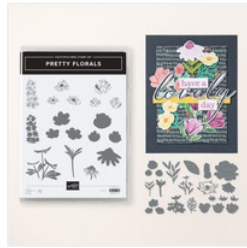

Florals in Bloom

Supply List

Place Order
dezignitwithdeb@gmail.com

[Florals In Bloom Suite Collection \(English\) - 165193](#)

Price: \$122.50

[Pretty Florals Bundle - 165179](#)

Price: \$50.25

[Pretty Florals Photopolymer Stamp Set - 165177](#)

Price: \$19.00

[Pretty Florals Dies - 165178](#)

Price: \$37.00

[Sweet Blooms Bundle \(English\) - 165189](#)

Price: \$51.25

[Sweet Blooms Photopolymer Stamp Set \(English\) - 165181](#)

Price: \$24.00

[Sweet Blooms Dies \(English\) - 165186](#)